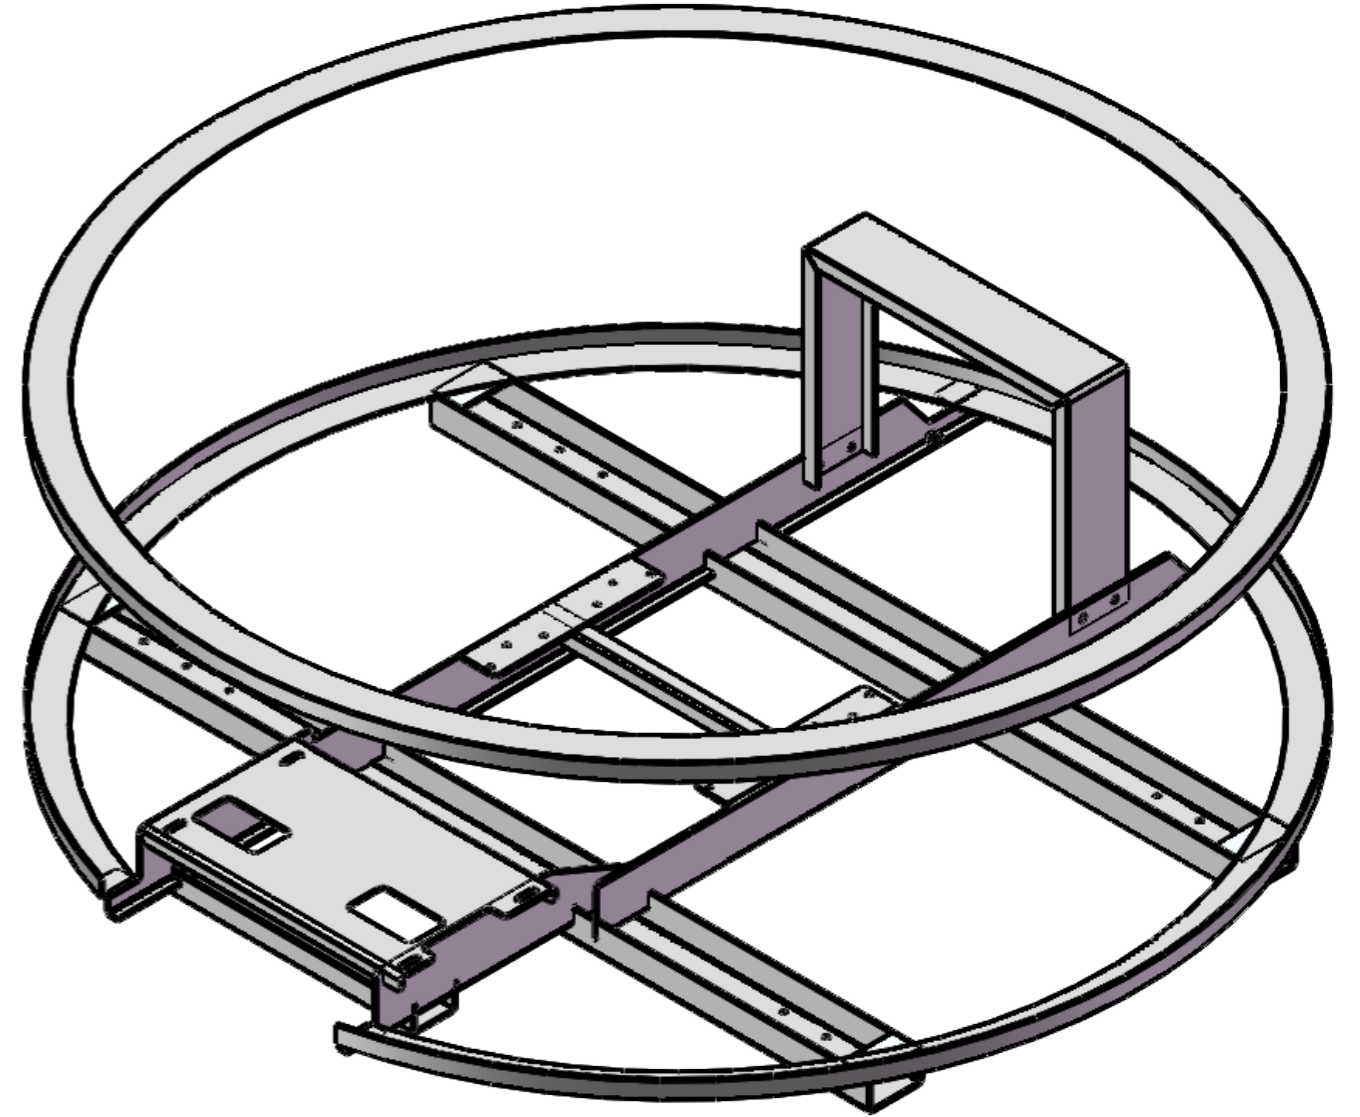

Kada ELITE 180

3200

∅ 1800

2075

Kada ELITE 180

1. Prečnik slivnika 37mm
2. Prečnik opšivke od termodrveta $\varnothing 1790\text{mm}$
3. Komplet sadrži penjalicu sa tri stepenika
4. Ugrađena peć KEM 35-1 s dimnjakom

Ram kade ELITE 180

Penjalica za kadu – termički obrađeno drvo

Širina: 470mm
Dužina: 540mm
Visina: 700mm