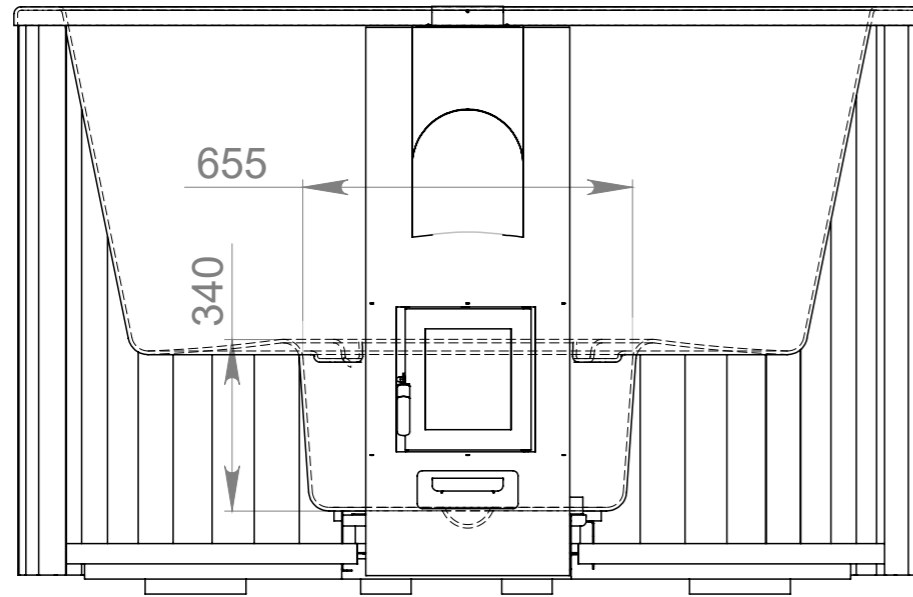

Kada ELITE 180

3200

∅ 1800

2075

Kada ELITE 180

1. Prečnik slivnika 37mm
2. Prečnik opšivke od termodrveta $\varnothing 1790\text{mm}$
3. Komplet sadrži penjalicu sa tri stepenika
4. Ugrađena peć KEM 35-1 s dimnjakom

Ram kade ELITE 180

Penjalica za kadu – termički obrađeno drvo

Širina: 470mm
Dužina: 540mm
Visina: 700mm