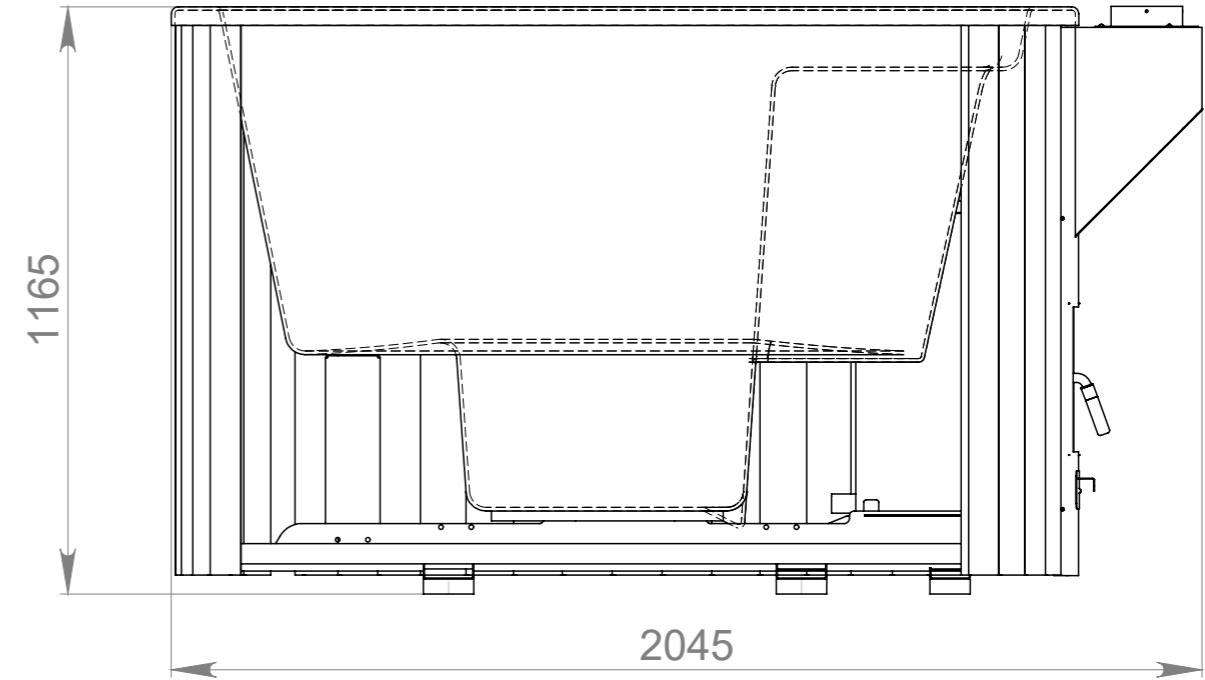

Kada ELITE 180

3200

∅ 1800

2075

Kada ELITE 180

1. Prečnik slivnika 37mm
2. Prečnik opšivke od termodrveta $\varnothing 1790\text{mm}$
3. Komplet sadrži penjalicu sa tri stepenika
4. Ugrađena peć KEM 35-1 s dimnjakom

Ram kade ELITE 180

Penjalica za kadu – termički obrađeno drvo

Širina: 470mm
Dužina: 540mm
Visina: 700mm