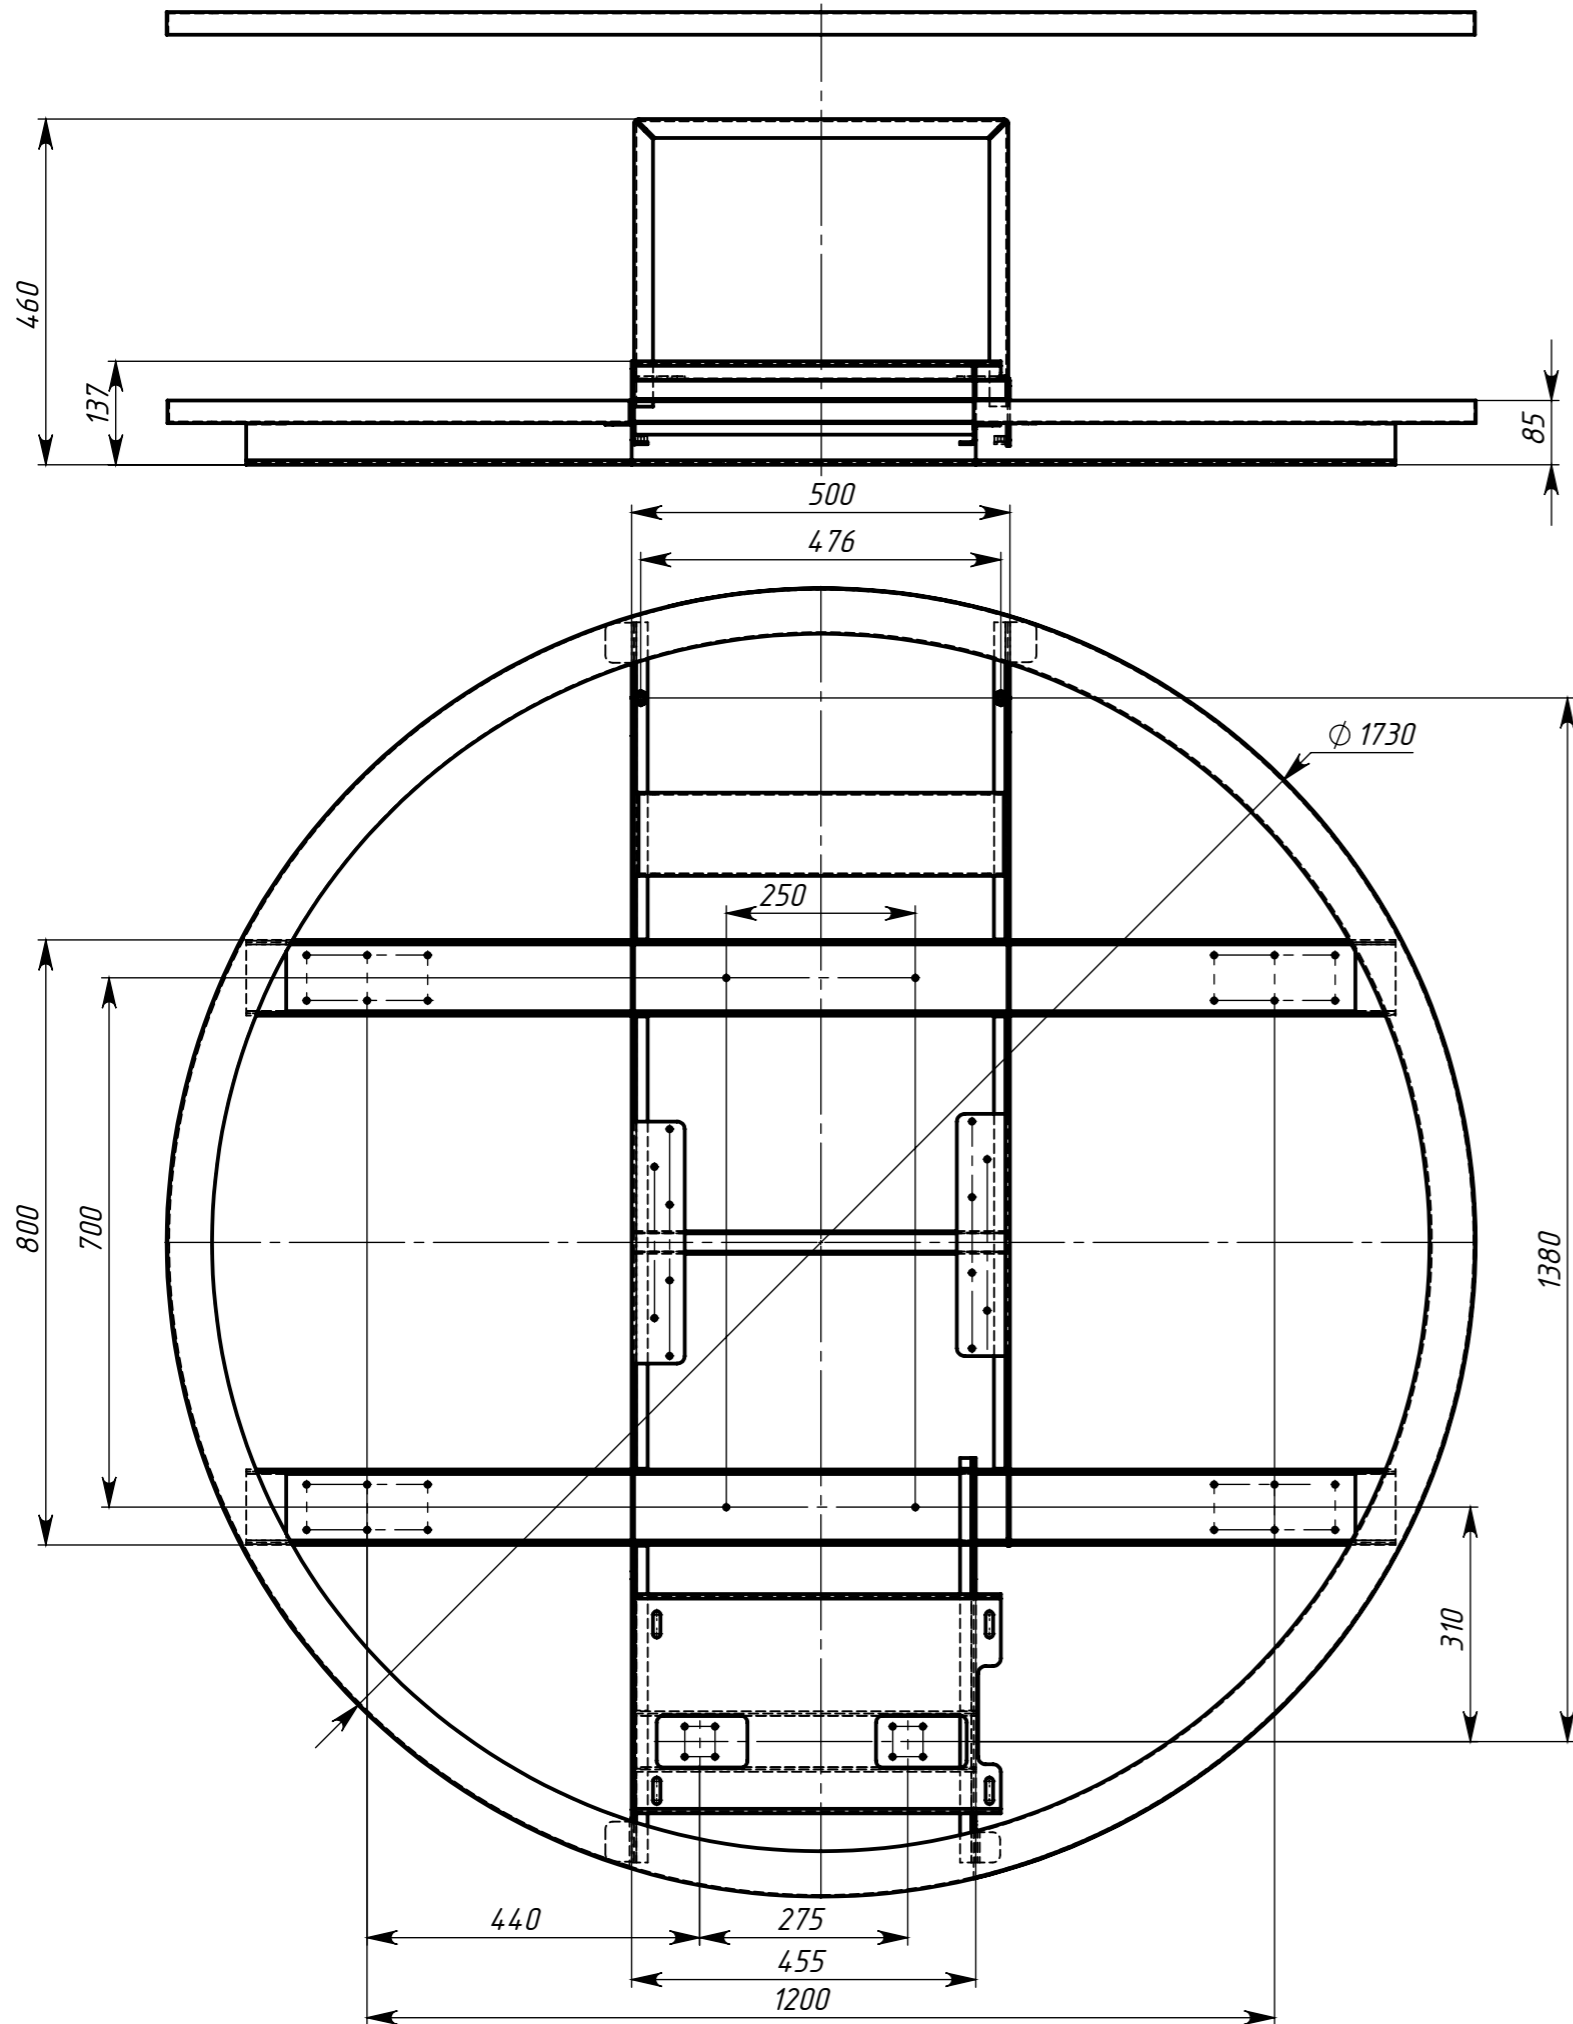

Kada ELITE 180

3200

∅ 1800

2075

Kada ELITE 180

1. Prečnik slivnika 37mm
2. Prečnik opšivke od termodrveta $\varnothing 1790\text{mm}$
3. Komplet sadrži penjalicu sa tri stepenika
4. Ugrađena peć KEM 35-1 s dimnjakom

Ram kade ELITE 180

Penjalica za kadu – termički obrađeno drvo

Širina: 470mm
Dužina: 540mm
Visina: 700mm