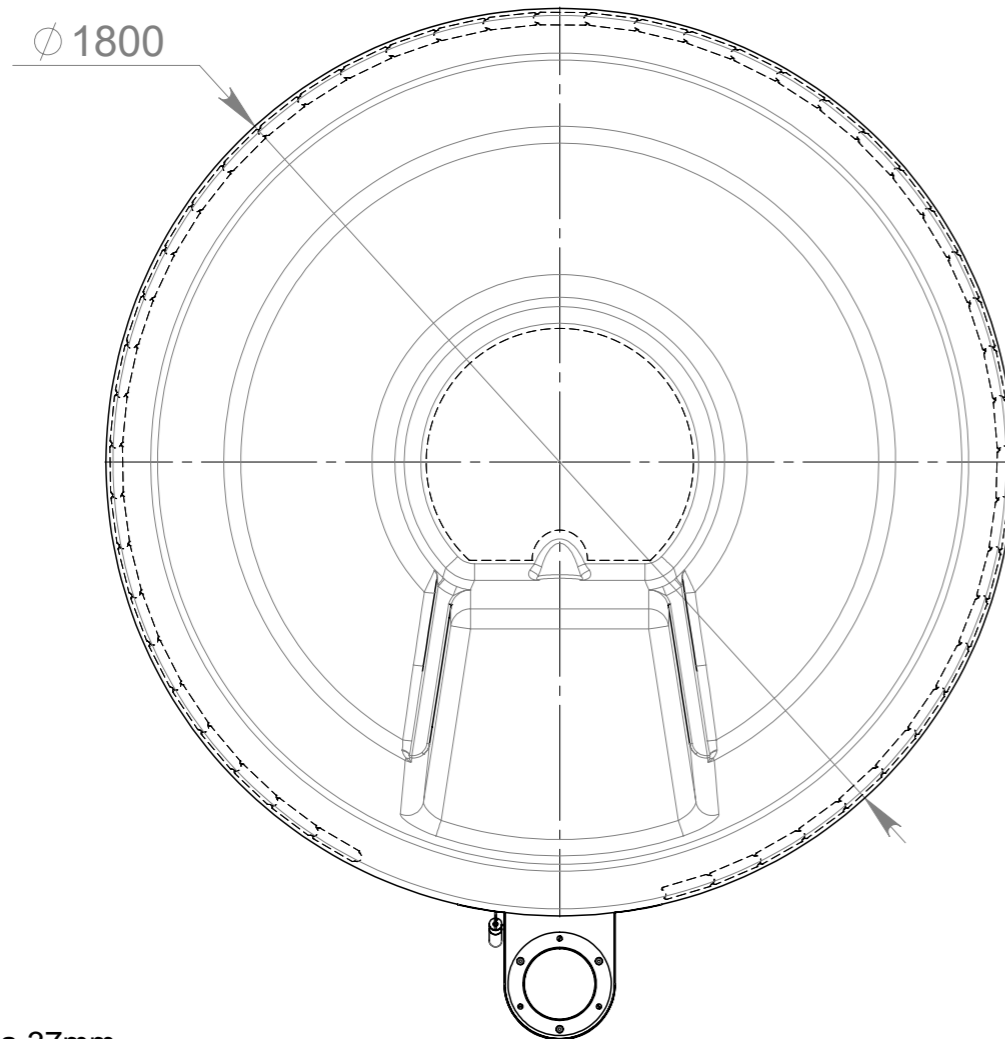

Kada ELITE 180

3200

∅ 1800

2075

Kada ELITE 180

1. Prečnik slivnika 37mm
2. Prečnik opšivke od termodrveta $\varnothing 1790\text{mm}$
3. Komplet sadrži penjalicu sa tri stepenika
4. Ugrađena peć KEM 35-1 s dimnjakom

Ram kade ELITE 180

Penjalica za kadu – termički obrađeno drvo

Širina: 470mm
Dužina: 540mm
Visina: 700mm