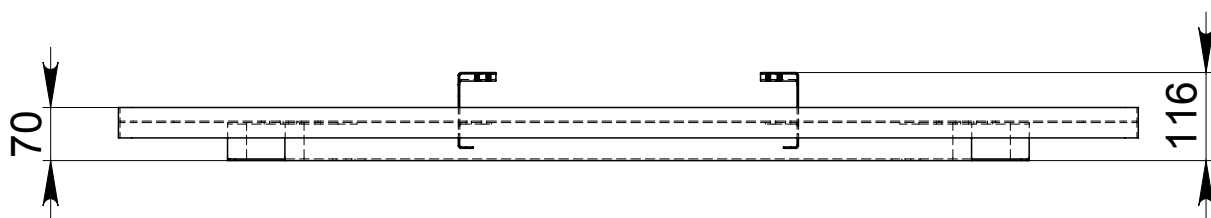

# Nosači kade **CORNER 130**

15,2 kg

# Varijanta B

L po unutr. strani oboda = 3890,5

L duž dasaka = 3940

L po mont. traci = 3784