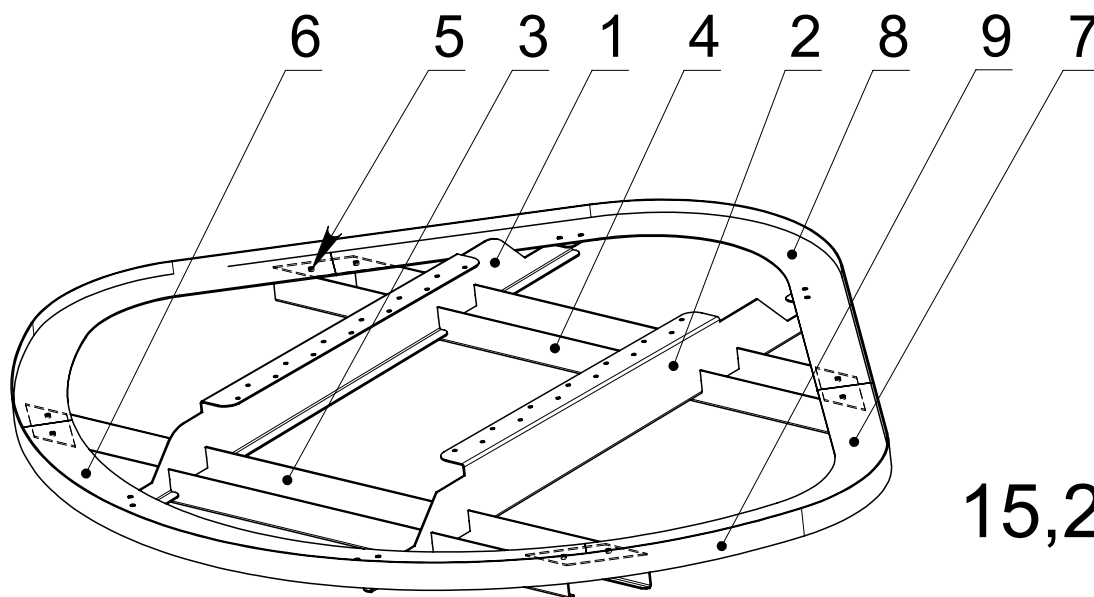

Kada **CORNER 130**

# Nosači kade **CORNER 130**

15,2 kg

# Varijanta B

L po unutr. strani oboda = 3890,5

L duž dasaka = 3940

L po mont. traci = 3784