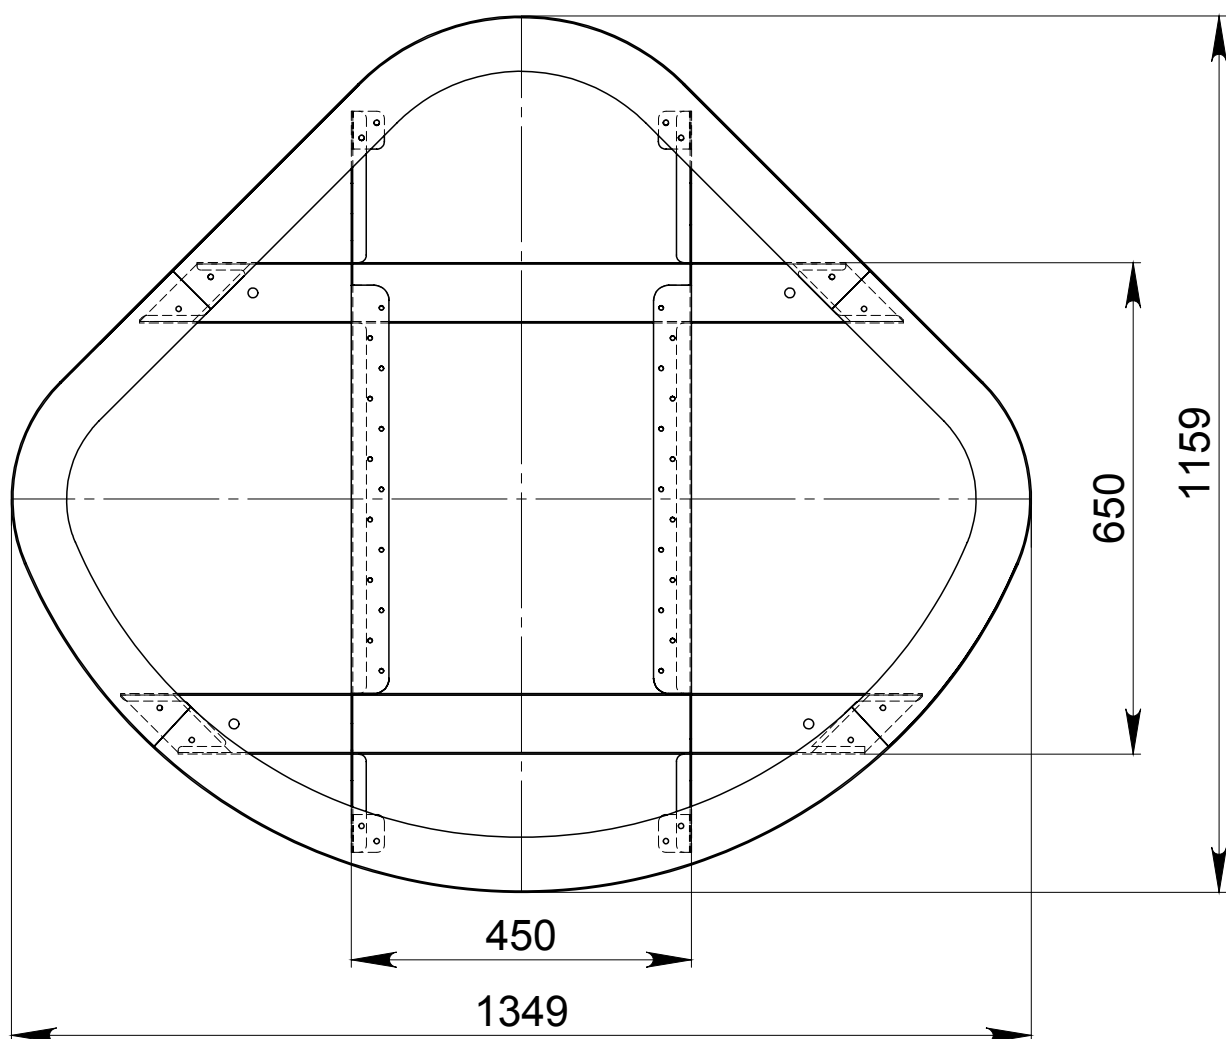

Kada **CORNER 130**

# Nosači kade **CORNER 130**

15,2 kg

# Varijanta B

L po unutr. strani oboda = 3890,5

L duž dasaka = 3940

L po mont. traci = 3784