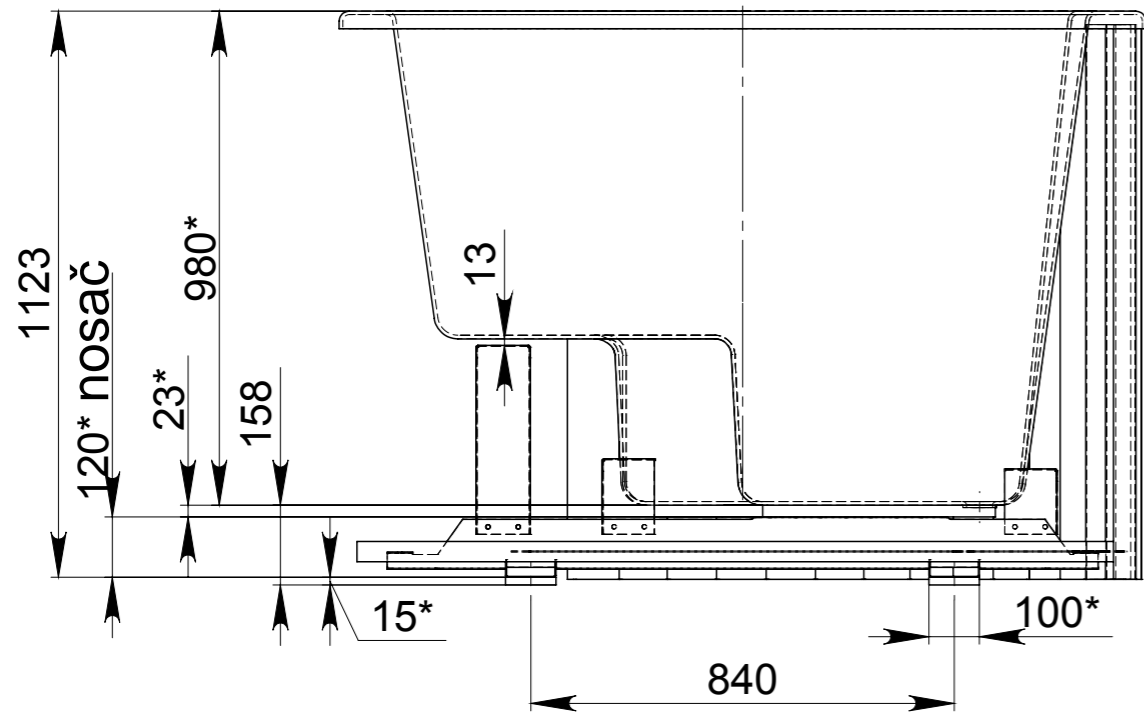

K1600 00.000

Inv. br. podl.	Potpis i datum	Zam. inv. br.	Inv. br. dupl.	Potpis i datum

Izm.	List	Br. dok.	Podl.	Dat
Razr.				
Prov.				
Teh. kont.				
Nadzor.				
Utv.				

K1600 00.000 СБ

Kada K1600

Lit.	Masa	Razmera
		1:15
List	Br.listova	

K1600 00.001

				<b>K1600 00.001</b>		
				<b>Корито 1600</b>		
Izm. List	Br. dok.	Podl.	Dat	Lit.	Masa	Razmera
Razr.					286.45	1:15
Prov.				List	Br.listova	
Teh. kont.						
Nadzor.						
Utv.						

Inv. br. podl. Potpis i datum Zam. inv. br. Inv. br. dupl. Potpis i datum