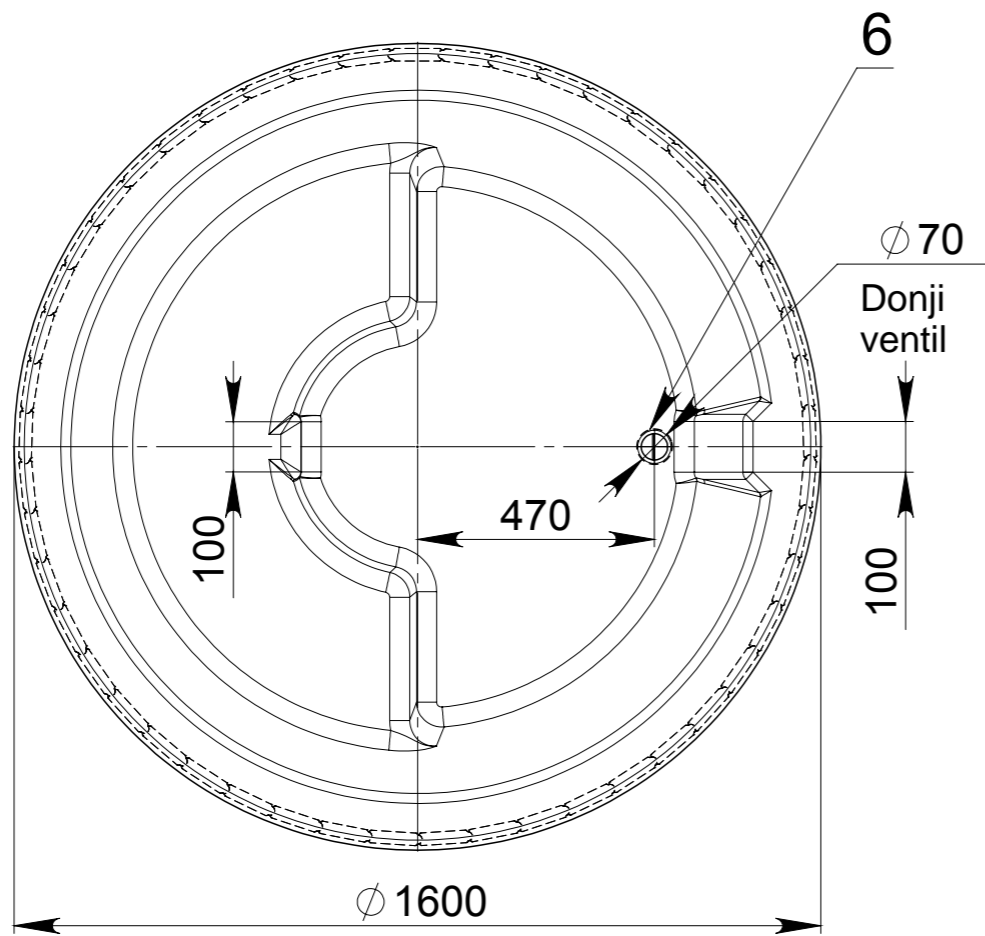

K1600 00.000

Inv. br. podl.	Potpis i datum	Zam. inv. br.	Inv. br. dupl.	Potpis i datum

Izm.	List	Br. dok.	Podl.	Dat
Razr.				
Prov.				
Teh. kont.				
Nadzor.				
Utv.				

K1600 00.000 СБ

Kada K1600

Lit.	Masa	Razmera
		1:15
List	Br.listova	

K1600 00.001

				<b>K1600 00.001</b>		
				<b>Корито 1600</b>		
Izm. List	Br. dok.	Podl.	Dat	Lit.	Masa	Razmera
Razr.					286.45	1:15
Prov.				List	Br.listova	
Teh. kont.						
Nadzor.						
Utv.						

Inv. br. podl. Potpis i datum Zam. inv. br. Inv. br. dupl. Potpis i datum