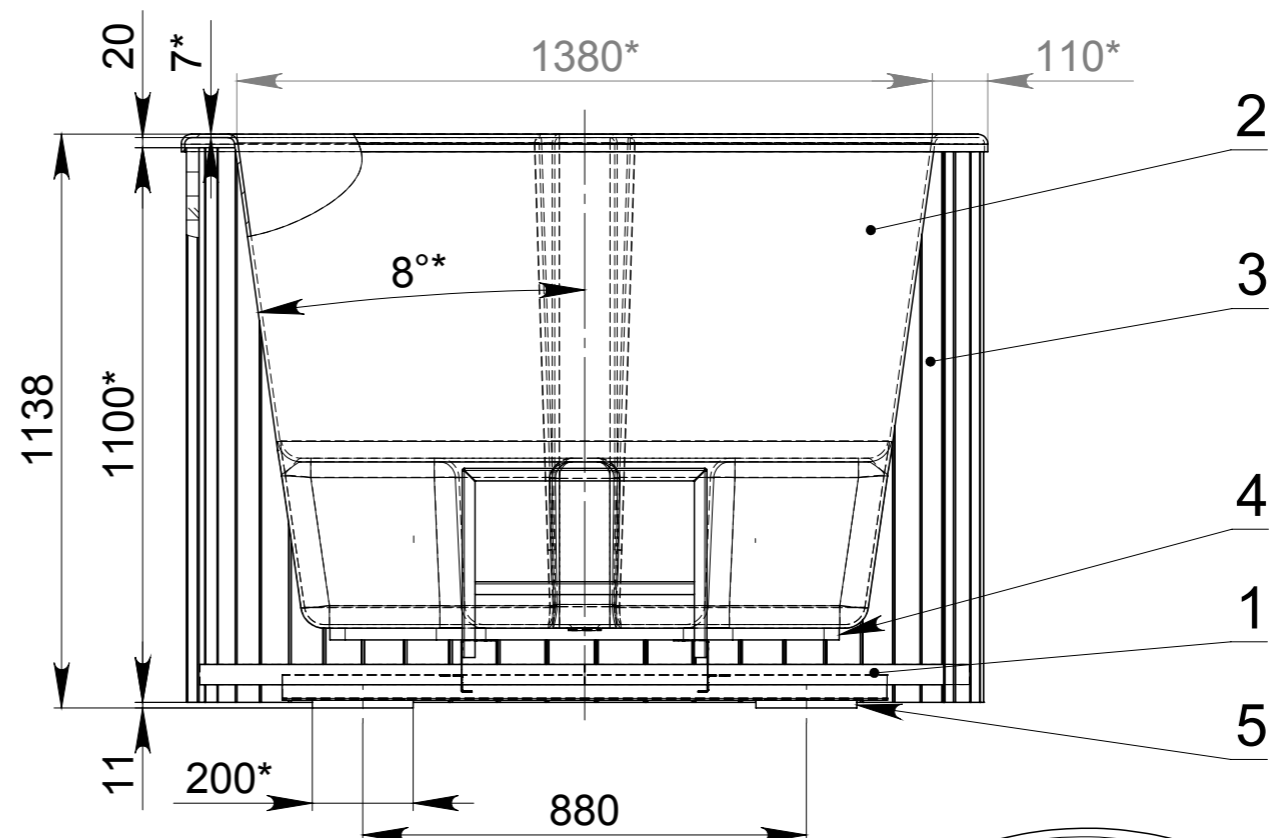

K1600 00.000

Inv. br. podl.	Potpis i datum	Zam. inv. br.	Inv. br. dupl.	Potpis i datum

Izm.	List	Br. dok.	Podl.	Dat
Razr.				
Prov.				
Teh. kont.				
Nadzor.				
Utv.				

K1600 00.000 СБ

Kada K1600

Lit.	Masa	Razmera
		1:15
List	Br.listova	

K1600 00.001

				<b>K1600 00.001</b>		
				<b>Корито 1600</b>		
Izm. List	Br. dok.	Podl.	Dat	Lit.	Masa	Razmera
Razr.					286.45	1:15
Prov.				List	Br.listova	
Teh. kont.						
Nadzor.						
Utv.						

Inv. br. podl. Potpis i datum Zam. inv. br. Inv. br. dupl. Potpis i datum