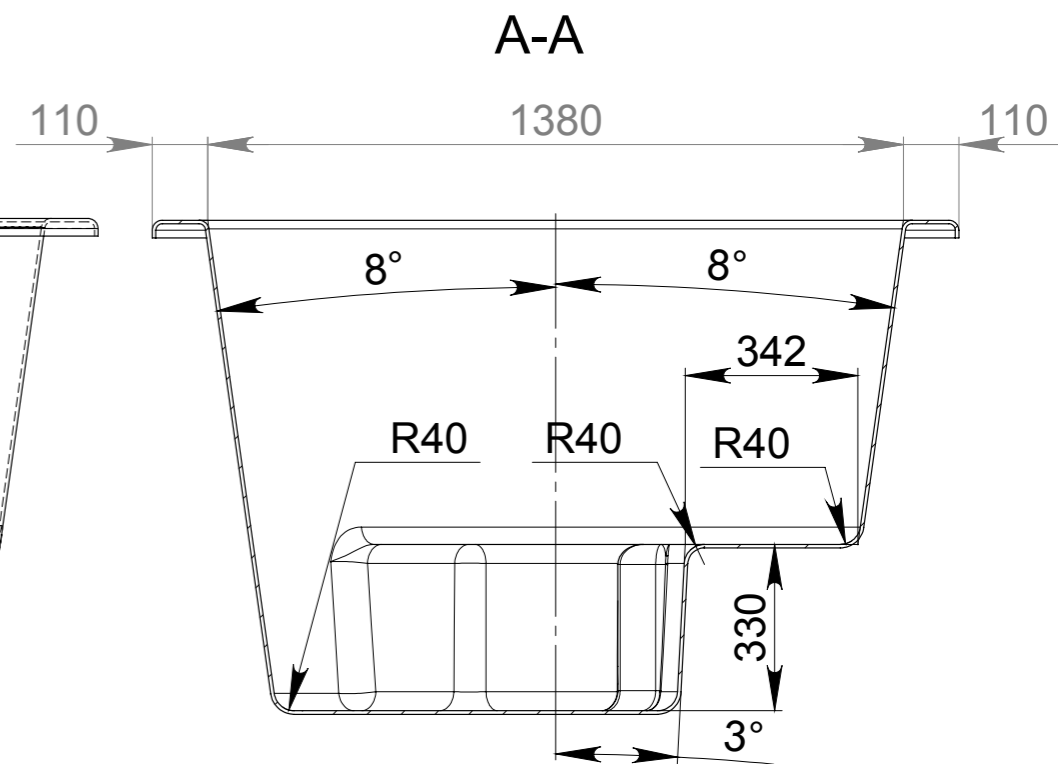

K1600 00.000

Inv. br. podl.	Potpis i datum	Zam. inv. br.	Inv. br. dupl.	Potpis i datum

Izm.	List	Br. dok.	Podl.	Dat
Razr.				
Prov.				
Teh. kont.				
Nadzor.				
Utv.				

K1600 00.000 СБ

Kada K1600

Lit.	Masa	Razmera
		1:15
List	Br.listova	

K1600 00.001

				<b>K1600 00.001</b>		
				<b>Корито 1600</b>		
Izm. List	Br. dok.	Podl.	Dat	Lit.	Masa	Razmera
Razr.					286.45	1:15
Prov.				List	Br.listova	
Teh. kont.						
Nadzor.						
Utv.						

Inv. br. podl. Potpis i datum Zam. inv. br. Inv. br. dupl. Potpis i datum