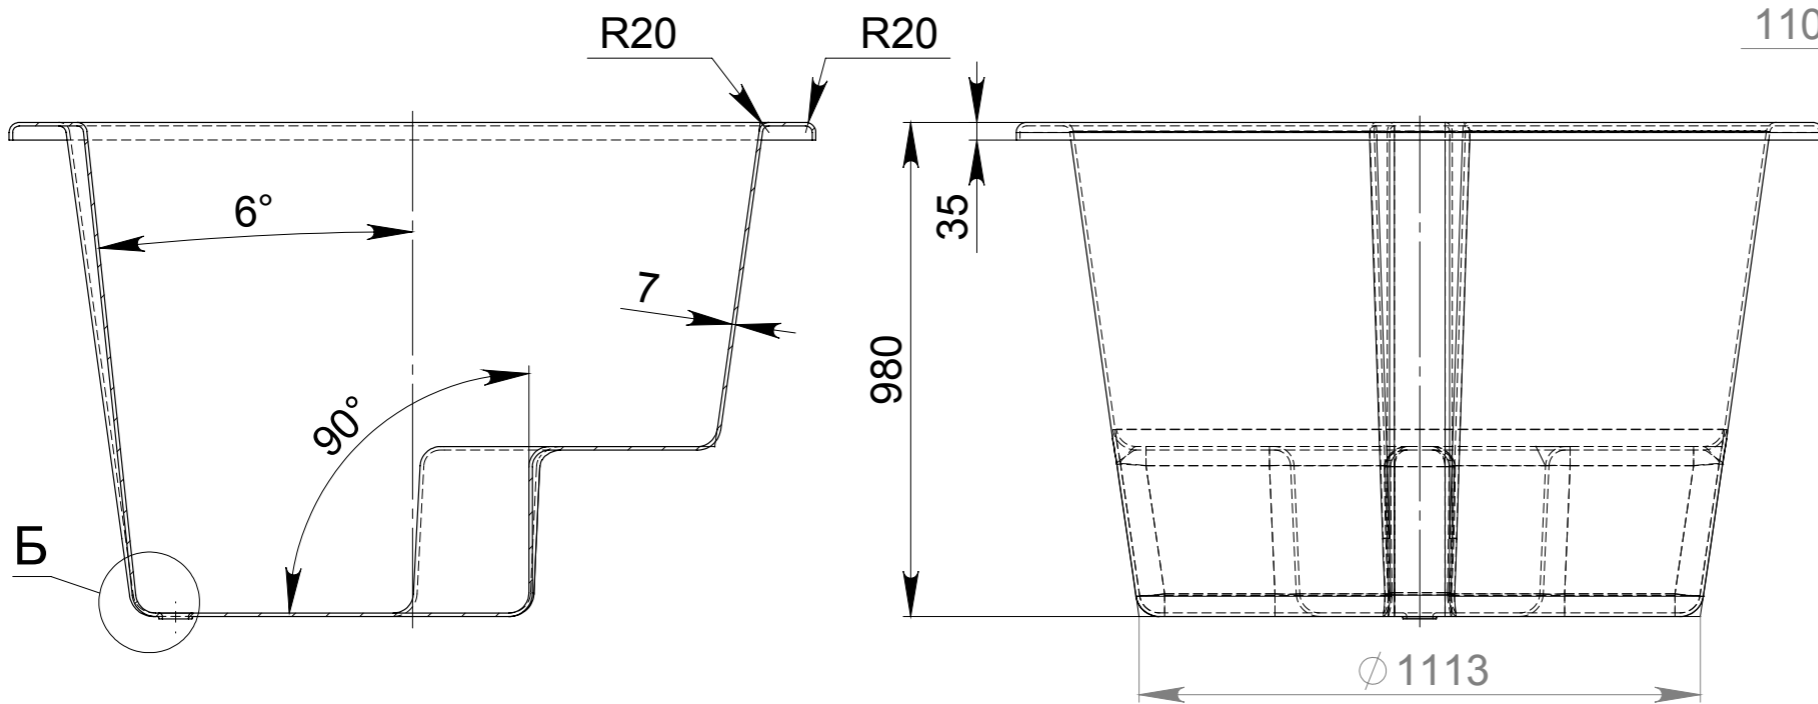

K1600 00.000

Inv. br. podl.	Potpis i datum	Zam. inv. br.	Inv. br. dupl.	Potpis i datum

Izm.	List	Br. dok.	Podl.	Dat
Razr.				
Prov.				
Teh. kont.				
Nadzor.				
Utv.				

K1600 00.000 СБ

Kada K1600

Lit.	Masa	Razmera
		1:15
List	Br.listova	

K1600 00.001

				<b>K1600 00.001</b>		
				<b>Корито 1600</b>		
Izm. List	Br. dok.	Podl.	Dat	Lit.	Masa	Razmera
Razr.					286.45	1:15
Prov.				List	Br.listova	
Teh. kont.						
Nadzor.						
Utv.						

Inv. br. podl. Potpis i datum Zam. inv. br. Inv. br. dupl. Potpis i datum