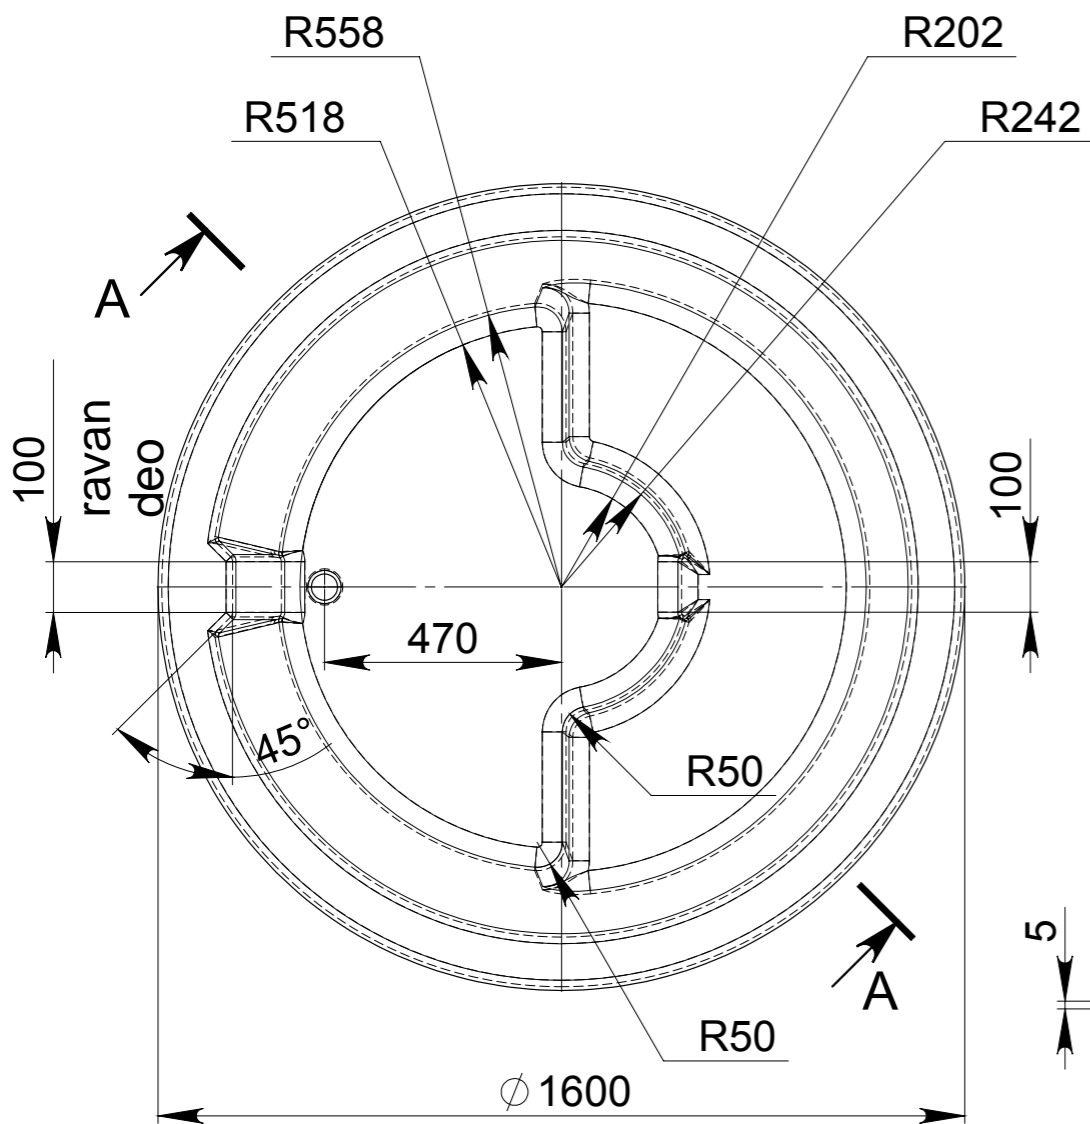

K1600 00.000

Inv. br. podl.	Potpis i datum	Zam. inv. br.	Inv. br. dupl.	Potpis i datum

Izm.	List	Br. dok.	Podl.	Dat
Razr.				
Prov.				
Teh. kont.				
Nadzor.				
Utv.				

K1600 00.000 СБ

Kada K1600

Lit.	Masa	Razmera
		1:15
List	Br.listova	

K1600 00.001

				<b>K1600 00.001</b>		
				<b>Корито 1600</b>		
Izm. List	Br. dok.	Podl.	Dat	Lit.	Masa	Razmera
Razr.					286.45	1:15
Prov.				List	Br.listova	
Teh. kont.						
Nadzor.						
Utv.						

Inv. br. podl. Potpis i datum Zam. inv. br. Inv. br. dupl. Potpis i datum