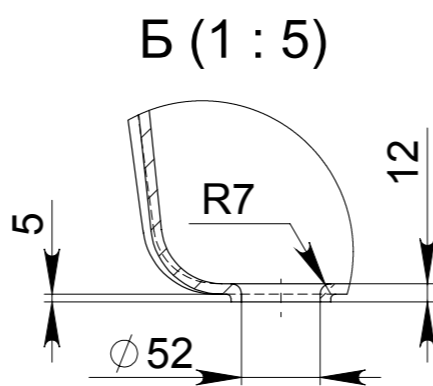

K1600 00.000

Inv. br. podl.	Potpis i datum	Zam. inv. br.	Inv. br. dupl.	Potpis i datum

Izm.	List	Br. dok.	Podl.	Dat
Razr.				
Prov.				
Teh. kont.				
Nadzor.				
Utv.				

K1600 00.000 СБ

Kada K1600

Lit.	Masa	Razmera
		1:15
List	Br.listova	

K1600 00.001

				<b>K1600 00.001</b>		
				<b>Корито 1600</b>		
Izm. List	Br. dok.	Podl.	Dat	Lit.	Masa	Razmera
Razr.					286.45	1:15
Prov.				List	Br.listova	
Teh. kont.						
Nadzor.						
Utv.						

Inv. br. podl. Potpis i datum Zam. inv. br. Inv. br. dupl. Potpis i datum